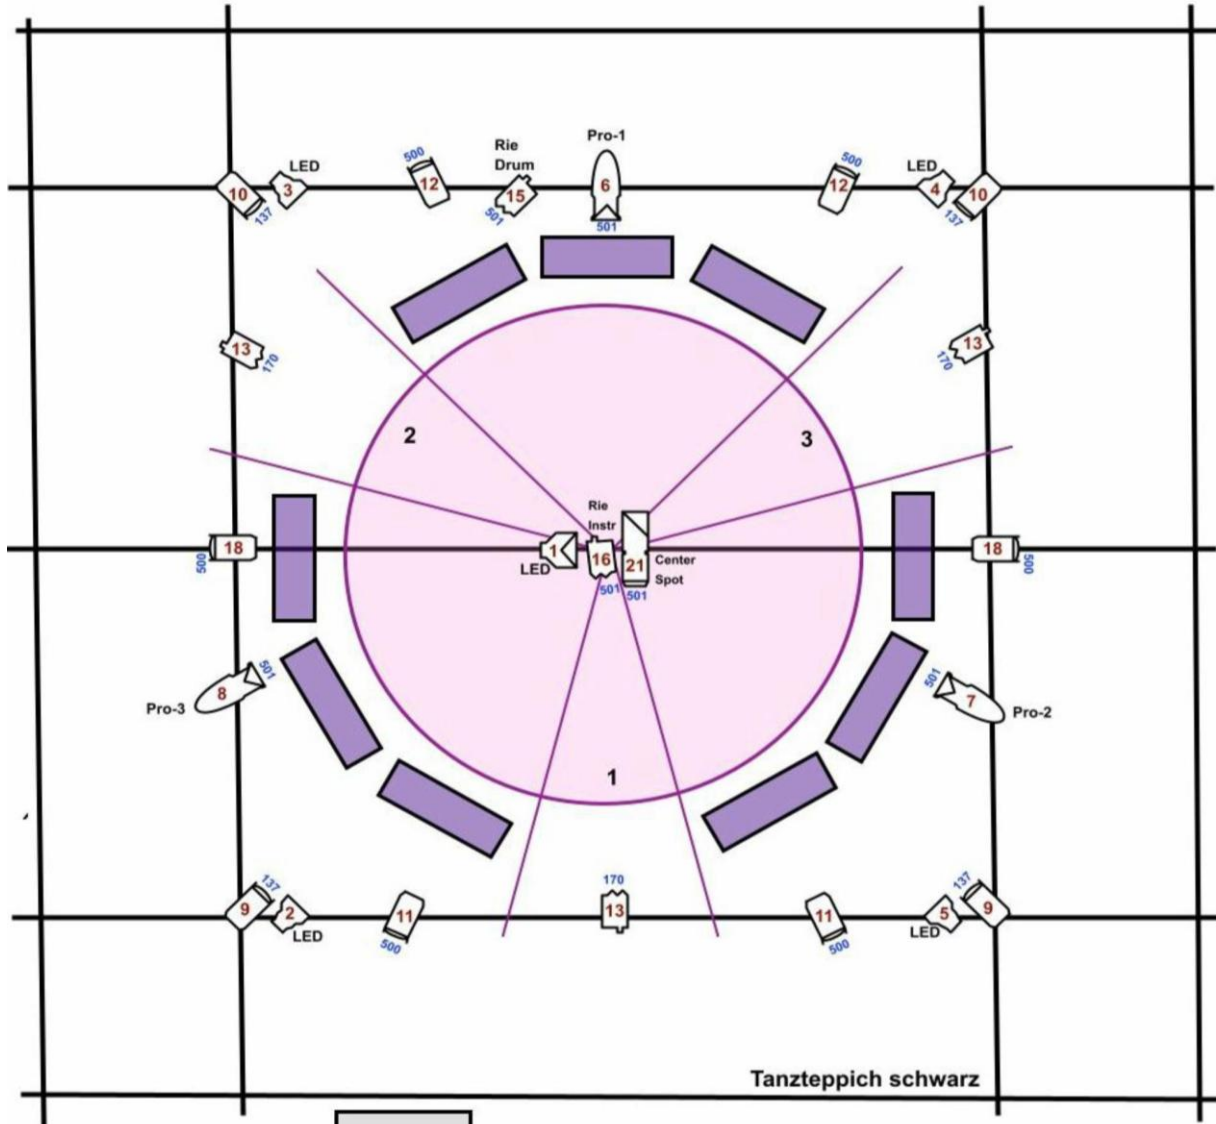

Licht: Siehe Lichtplan

Sound: bringen wir mit

Set - up: Mit dem Material und dem Haus vertraute und erfahrene Beleuchter während des Aufbaus, der sowohl das Rigging, fokussieren als auch Programmieren des Lichts übernimmt.

Gaderobe für 3 Personen mit Spiegel und Dusche

Dauer Aufbau: 4 - 8 Stunden (je nachdem wie der Stand der Rigging ist)

Dauer Abbau: 2 Stunde

Abhängig vom Spielort sind Änderungen möglich.

Bühnen und Lichtplan

BÄÄÄM – tanzfuchs PRODUKTION

Musik-Platz

220 V

Wir benötigen:

Min 12 Dimmer-Kanäle

Scheinwerfer laut Legende oder ähnlich

sollten keine UV-fähigen LED vorhanden sein

können wir noch 2 Varytec Thyphoon PAR RGBWA UV mitbringen

Tanzteppich schwarz min 10 x 10 m

1 x 220V am Musikplatz + ca. 30 Stühle für eine weitere Sitzreihe hinter den Bänken

Wir bringen wir mit:

Runden Tanzteppich Rosa (4,5m Durchmesser)

LEGENDE

-  1 x Profil mit Iris
-  3 x ETC Profil
-  5 x 650W PC/Fresnel
-  10 x 1 KW PC / Fresnel
-  4 x LED RGBWA-UV
-  1 x LED RGBWA-UV Cameo Root Par 6
-  9 Bänke